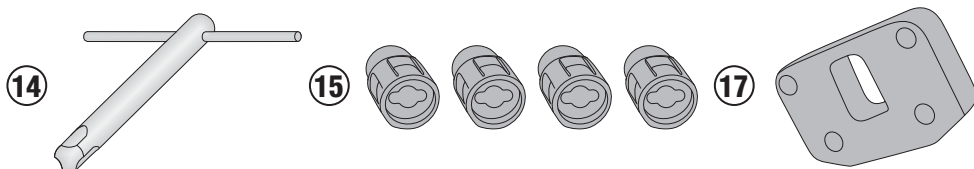

PLXR2130 - KLXR2130

PORTAVALIGIE LATERALE SPECIFICO - SPECIFIC TUBULAR SIDE-CASE HOLDER - PORTE-VALISES LATÉRAUX SPÉCIFIQUE

SPEZIFISCHES STAHLROHR-SEITENTRAEGER - PORTA MALETAS LATERALES ESPECÍFICO - TRONCO LADO ESPECÍFICO

YAMAHA MT-07 TRACER (2016)

N°	Descrizione	Caratteristiche	Codice	Quantità
1	Telaio laterale - Side frame - Châssis latéral - Soporte lateral - Seitenrahmen - Suporte lateral	-	PLXR2130DXS PLXR2130SXS	2 (Dx,Sx)
2	Ponte Posteriore - Rear Bridge - Pont Postérieure Verbindungsrohr - Puente Trasero - Ponte Traseira	-	GNB1694V	1
3	Ponte - Bridge - Pont Brücke - Puente - Ponte	-	GNB1695V	1
4	Supporto inferiore - Lower support - Support inférieur - Soporte inferior - Untere Halterung - Suporte inferior	-	GL3262DXS GL3262SXS	2 (Dx,Sx)
5	Supporto inferiore - Lower support - Support inférieur - Soporte inferior - Untere Halterung - Suporte inferior	-	GL3263DXS GL3263SXS	2 (Dx,Sx)
6	Vite - Screw Vis - Schraube Tornillo - Parafuso	TBEI M6x40	640TBEI	4
7	Vite - Screw Vis - Schraube Tornillo - Parafuso	TBEI M8x40	840TBEI	2
8	Vite - Screw Vis - Schraube Tornillo - Parafuso	TBEI M8x25	825TBEI	2
9	Vite - Screw Vis - Schraube Tornillo - Parafuso	TEF M8x16	816TEF	4
10	Rondella - Washer Rondelle - Scheibe Arandela - Arruela	Ø6	6RON	4
11	Distanziale - Spacer Entretoise - Distanzstueck Distanciador - Espaçador	Ø14x14 Foro 6,5mm	C14L14F6,5T	4
12	Dado - Bolt - Ecrou Mutter - Tuerca - Porca	Dado Autobloccante Flangiato M6	6DADIAFLN	4
13	Distanziale - Spacer Entretoise - Distanzstueck Distanciador - Espaçador	Ø20x6,2 Foro 8,5mm	C20L6,2F8,5T	2
14	Chiave Per Viti A Testa Speciale Special Key - Cle Speciale Spezialschlüssel Zur Demontage Des Trägers Llave Para Tornillos Con Cabeza Especial	-	PLXRC	1
15	Boccola - Mounting bush - Entretoise de montage - Cilindro de fijación - Montagehülse - Bucha de fixação	-	Z2379	4
16	Particolari Inclusi nel 2130FZ Components Included In The 2130FZ Pièces Incluses Dans El 2130FZ Bestandteile im 2130FZ enthalten Despieces Incluidos 2130FZ Explodiu incluído da 2130FZ	-	-	-
17	MOUSSE	-	Z2417	1

PLXR2130 - KLXR2130

PORTAVALIGIE LATERALE SPECIFICO - SPECIFIC TUBULAR SIDE-CASE HOLDER - PORTE-VALISES LATÉRAUX SPÉCIFIQUE
SPEZIFISCHES STAHLROHR-SEITENTRAEGER - PORTA MALETAS LATERALES ESPECÍFICO - TRONCO LADO ESPECÍFICO

YAMAHA MT-07 TRACER (2016)