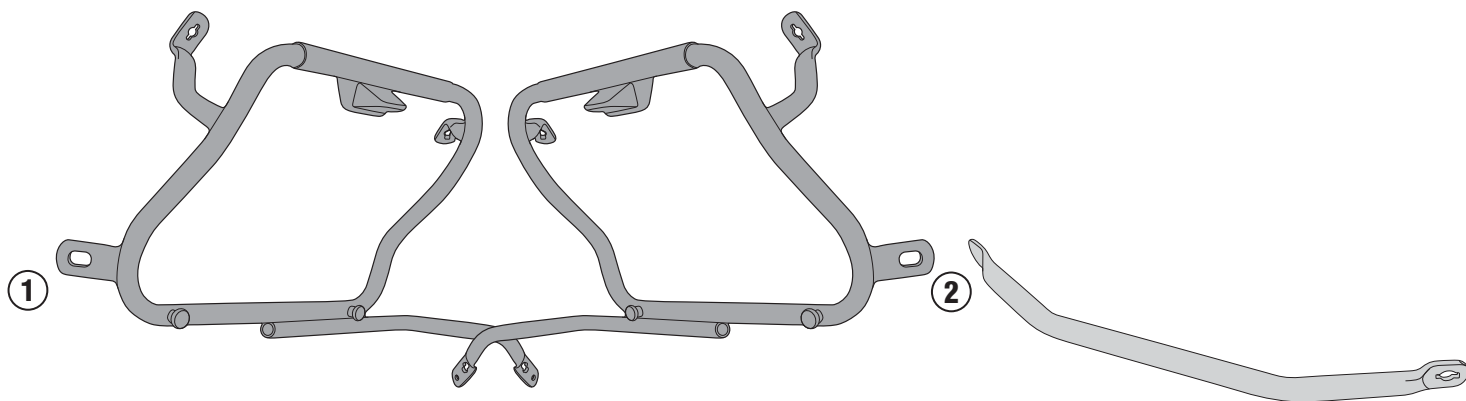

PLXR2130 - KLXR2130

PORTAVALIGIE LATERALE SPECIFICO - SPECIFIC TUBULAR SIDE-CASE HOLDER - PORTE-VALISES LATÉRAUX SPÉCIFIQUE

SPEZIFISCHES STAHLROHR-SEITENTRAEGER - PORTA MALETAS LATERALES ESPECÍFICO - TRONCO LADO ESPECÍFICO

YAMAHA MT-07 TRACER (2016)

N°	Descrizione	Caratteristiche	Codice	Quantità
1	Telaio laterale - Side frame - Châssis latéral - Soporte lateral - Seitenrahmen - Suporte lateral	-	PLXR2130DXS PLXR2130SXS	2 (Dx,Sx)
2	Ponte Posteriore - Rear Bridge - Pont Postérieure Verbindungsrohr - Puente Trasero - Ponte Traseira	-	GNB1694V	1
3	Ponte - Bridge - Pont Brücke - Puente - Ponte	-	GNB1695V	1
4	Supporto inferiore - Lower support - Support inférieur - Soporte inferior - Untere Halterung - Suporte inferior	-	GL3262DXS GL3262SXS	2 (Dx,Sx)
5	Supporto inferiore - Lower support - Support inférieur - Soporte inferior - Untere Halterung - Suporte inferior	-	GL3263DXS GL3263SXS	2 (Dx,Sx)
6	Vite - Screw Vis - Schraube Tornillo - Parafuso	TBEI M6x40	640TBEI	4
7	Vite - Screw Vis - Schraube Tornillo - Parafuso	TBEI M8x40	840TBEI	2
8	Vite - Screw Vis - Schraube Tornillo - Parafuso	TBEI M8x25	825TBEI	2
9	Vite - Screw Vis - Schraube Tornillo - Parafuso	TEF M8x16	816TEF	4
10	Rondella - Washer Rondelle - Scheibe Arandela - Arruela	Ø6	6RON	4
11	Distanziale - Spacer Entretoise - Distanzstueck Distanciador - Espaçador	Ø14x14 Foro 6,5mm	C14L14F6,5T	4
12	Dado - Bolt - Ecrou Mutter - Tuerca - Porca	Dado Autobloccante Flangiato M6	6DADIAFLN	4
13	Distanziale - Spacer Entretoise - Distanzstueck Distanciador - Espaçador	Ø20x6,2 Foro 8,5mm	C20L6,2F8,5T	2
14	Chiave Per Viti A Testa Speciale Special Key - Cle Speciale Spezialschlüssel Zur Demontage Des Trägers Llave Para Tornillos Con Cabeza Especial	-	PLXRC	1
15	Boccola - Mounting bush - Entretoise de montage - Cilindro de fijación - Montagehülse - Bucha de fixação	-	Z2379	4
16	Particolari Inclusi nel 2130FZ Components Included In The 2130FZ Pièces Incluses Dans El 2130FZ Bestandteile im 2130FZ enthalten Despieces Incluidos 2130FZ Explodiu incluído da 2130FZ	-	-	-
17	MOUSSE	-	Z2417	1

PLXR2130 - KLXR2130

PORTAVALIGIE LATERALE SPECIFICO - SPECIFIC TUBULAR SIDE-CASE HOLDER - PORTE-VALISES LATÉRAUX SPÉCIFIQUE
SPEZIFISCHES STAHLROHR-SEITENTRAEGER - PORTA MALETAS LATERALES ESPECÍFICO - TRONCO LADO ESPECÍFICO

YAMAHA MT-07 TRACER (2016)