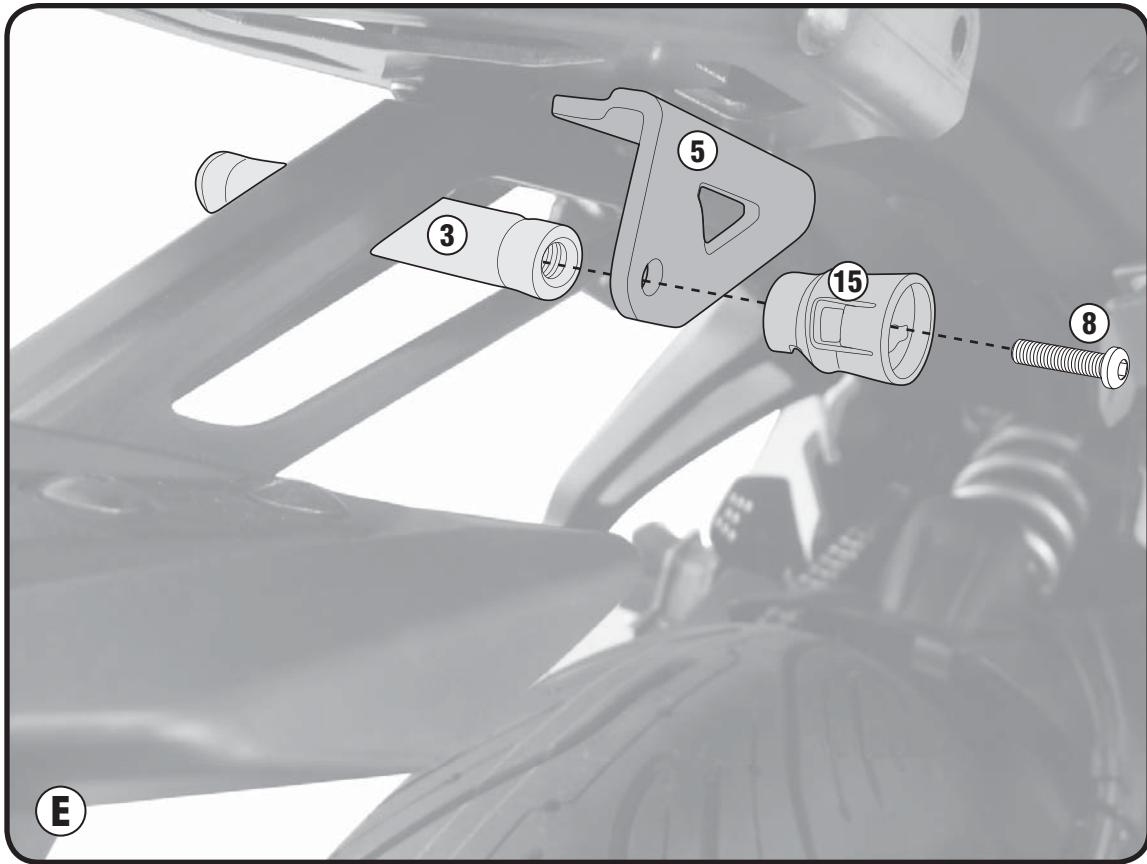

PLXR2130 - KLXR2130

PORTAVALIGIE LATERALE SPECIFICO - SPECIFIC TUBULAR SIDE-CASE HOLDER - PORTE-VALISES LATÉRAUX SPÉCIFIQUE
SPEZIFISCHES STAHLROHR-SEITENTRAEGER - PORTA MALETAS LATERALES ESPECÍFICO - TRONCO LADO ESPECÍFICO

YAMAHA MT-07 TRACER (2016)