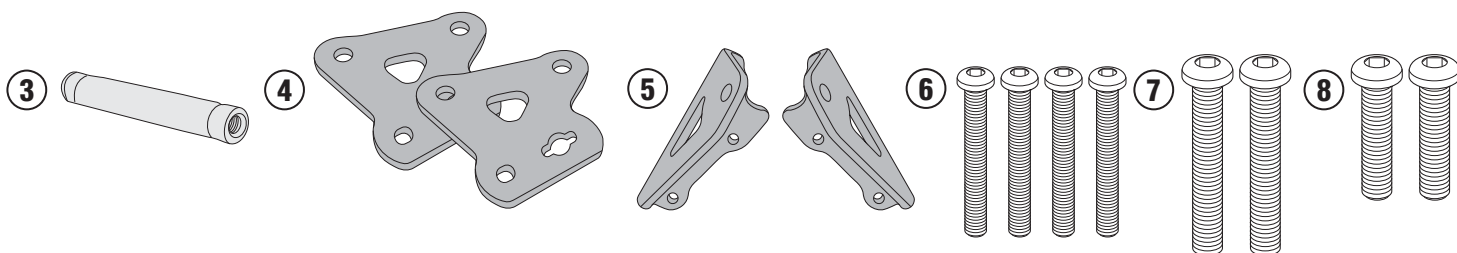

PLXR2130 - KLXR2130

PORTAVALIGIE LATERALE SPECIFICO - SPECIFIC TUBULAR SIDE-CASE HOLDER - PORTE-VALISES LATÉRAUX SPÉCIFIQUE

SPEZIFISCHES STAHLROHR-SEITENTRAEGER - PORTA MALETAS LATERALES ESPECÍFICO - TRONCO LADO ESPECÍFICO

YAMAHA MT-07 TRACER (2016)

N°	Descrizione	Caratteristiche	Codice	Quantità
1	Telaio laterale - Side frame - Châssis latéral - Soporte lateral - Seitenrahmen - Suporte lateral	-	PLXR2130DXS PLXR2130SXS	2 (Dx,Sx)
2	Ponte Posteriore - Rear Bridge - Pont Postérieure Verbindungsrohr - Puente Trasero - Ponte Traseira	-	GNB1694V	1
3	Ponte - Bridge - Pont Brücke - Puente - Ponte	-	GNB1695V	1
4	Supporto inferiore - Lower support - Support inférieur - Soporte inferior - Untere Halterung - Suporte inferior	-	GL3262DXS GL3262SXS	2 (Dx,Sx)
5	Supporto inferiore - Lower support - Support inférieur - Soporte inferior - Untere Halterung - Suporte inferior	-	GL3263DXS GL3263SXS	2 (Dx,Sx)
6	Vite - Screw Vis - Schraube Tornillo - Parafuso	TBEI M6x40	640TBEI	4
7	Vite - Screw Vis - Schraube Tornillo - Parafuso	TBEI M8x40	840TBEI	2
8	Vite - Screw Vis - Schraube Tornillo - Parafuso	TBEI M8x25	825TBEI	2
9	Vite - Screw Vis - Schraube Tornillo - Parafuso	TEF M8x16	816TEF	4
10	Rondella - Washer Rondelle - Scheibe Arandela - Arruela	Ø6	6RON	4
11	Distanziale - Spacer Entretoise - Distanzstueck Distanciador - Espaçador	Ø14x14 Foro 6,5mm	C14L14F6,5T	4
12	Dado - Bolt - Ecrou Mutter - Tuerca - Porca	Dado Autobloccante Flangiato M6	6DADIAFLN	4
13	Distanziale - Spacer Entretoise - Distanzstueck Distanciador - Espaçador	Ø20x6,2 Foro 8,5mm	C20L6,2F8,5T	2
14	Chiave Per Viti A Testa Speciale Special Key - Cle Speciale Spezialschlüssel Zur Demontage Des Trägers Llave Para Tornillos Con Cabeza Especial	-	PLXRC	1
15	Boccola - Mounting bush - Entretoise de montage - Cilindro de fijación - Montagehülse - Bucha de fixação	-	Z2379	4
16	Particolari Inclusi nel 2130FZ Components Included In The 2130FZ Pièces Incluses Dans El 2130FZ Bestandteile im 2130FZ enthalten Despieces Incluidos 2130FZ Explodiu incluído da 2130FZ	-	-	-
17	MOUSSE	-	Z2417	1

PLXR2130 - KLXR2130

PORTAVALIGIE LATERALE SPECIFICO - SPECIFIC TUBULAR SIDE-CASE HOLDER - PORTE-VALISES LATÉRAUX SPÉCIFIQUE
SPEZIFISCHES STAHLROHR-SEITENTRAEGER - PORTA MALETAS LATERALES ESPECÍFICO - TRONCO LADO ESPECÍFICO

YAMAHA MT-07 TRACER (2016)