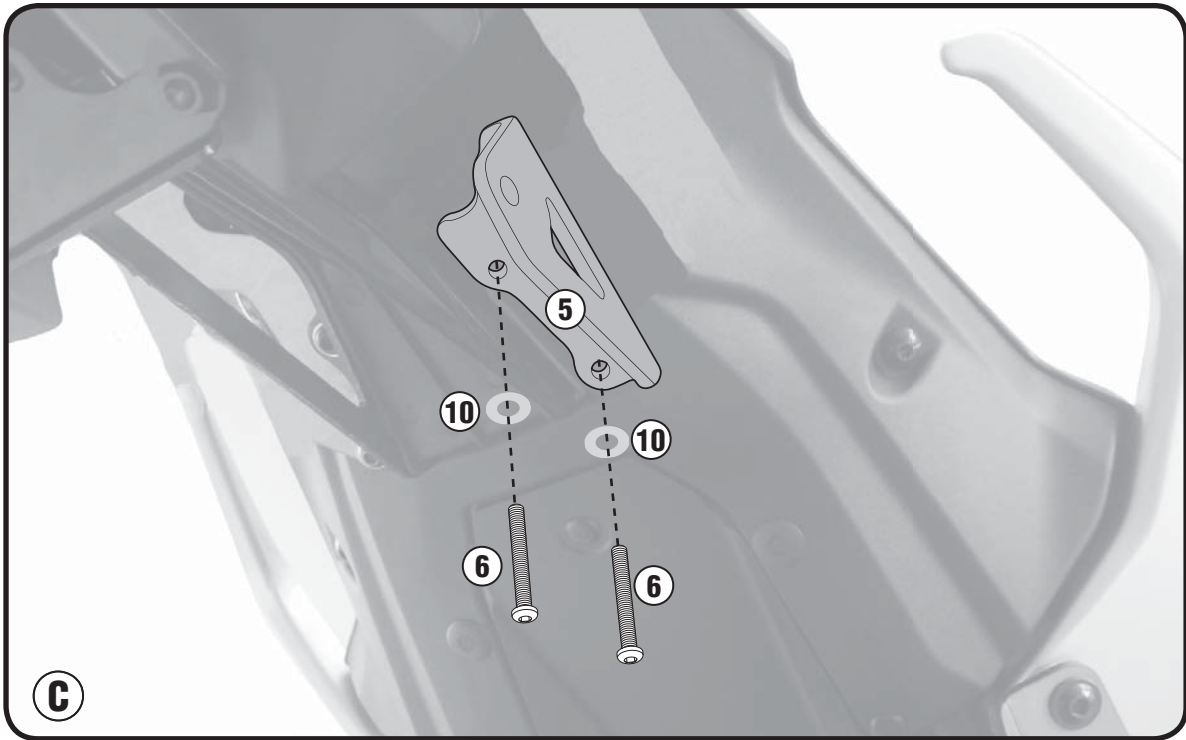

PLXR2130 - KLXR2130

PORTAVALIGIE LATERALE SPECIFICO - SPECIFIC TUBULAR SIDE-CASE HOLDER - PORTE-VALISES LATÉRAUX SPÉCIFIQUE
SPEZIFISCHES STAHLROHR-SEITENTRAEGER - PORTA MALETAS LATERALES ESPECÍFICO - TRONCO LADO ESPECÍFICO

YAMAHA MT-07 TRACER (2016)