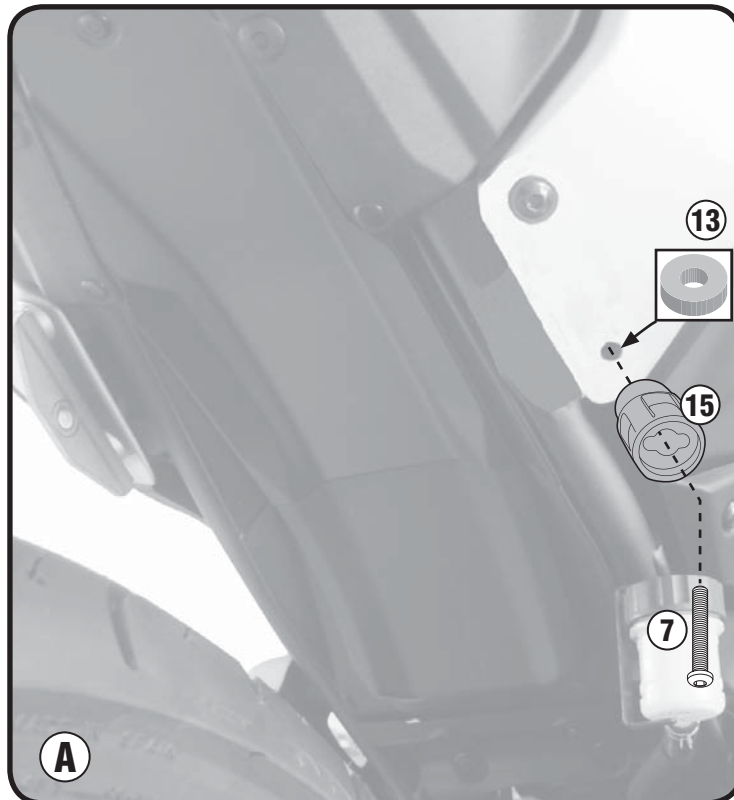

PLXR2130 - KLXR2130

PORTAVALIGIE LATERALE SPECIFICO - SPECIFIC TUBULAR SIDE-CASE HOLDER - PORTE-VALISES LATÉRAUX SPÉCIFIQUE
SPEZIFISCHES STAHLROHR-SEITENTRAEGER - PORTA MALETAS LATERALES ESPECÍFICO - TRONCO LADO ESPECÍFICO

YAMAHA MT-07 TRACER (2016)