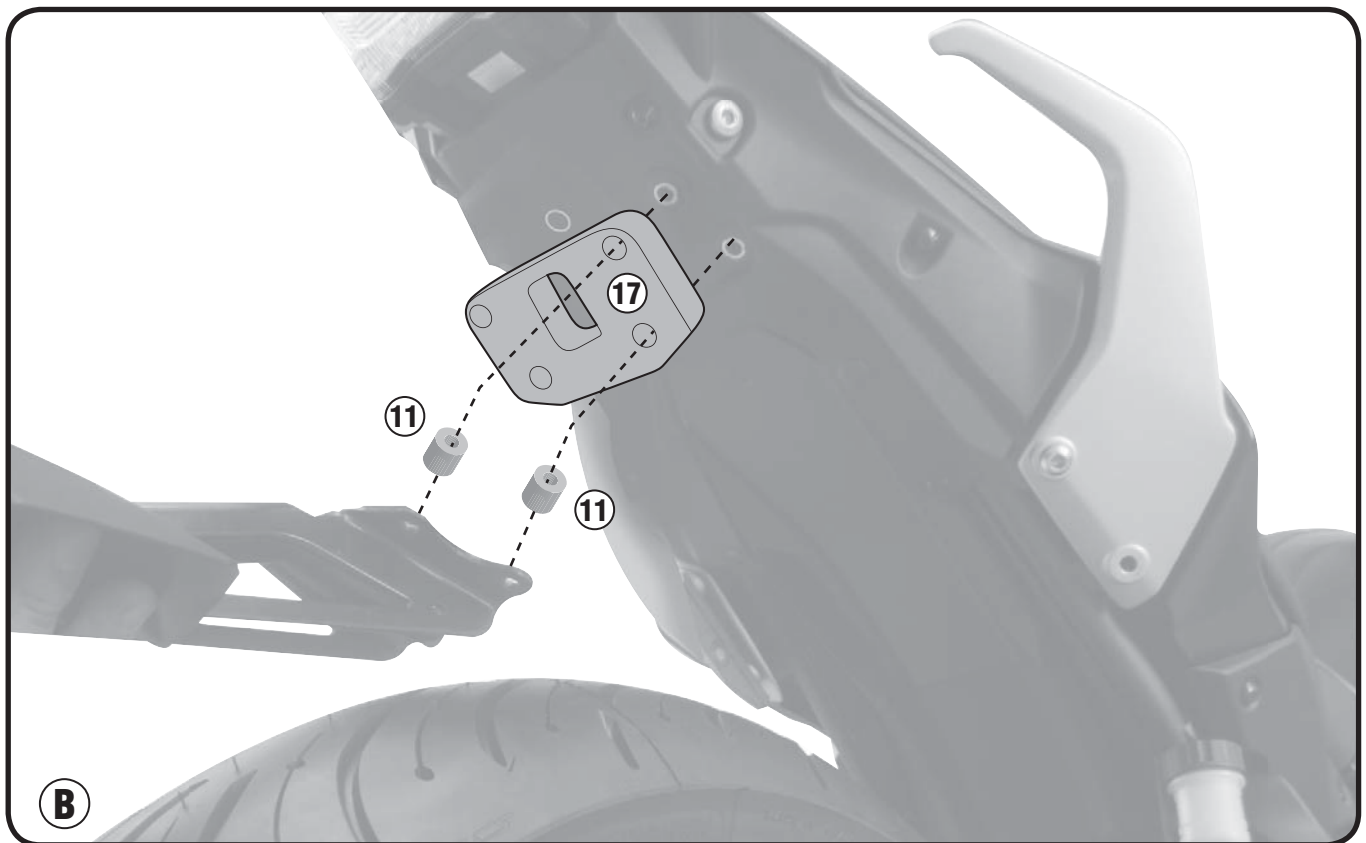

PLXR2130 - KLXR2130

PORTAVALIGIE LATERALE SPECIFICO - SPECIFIC TUBULAR SIDE-CASE HOLDER - PORTE-VALISES LATÉRAUX SPÉCIFIQUE
SPEZIFISCHES STAHLROHR-SEITENTRAEGER - PORTA MALETAS LATERALES ESPECÍFICO - TRONCO LADO ESPECÍFICO

YAMAHA MT-07 TRACER (2016)