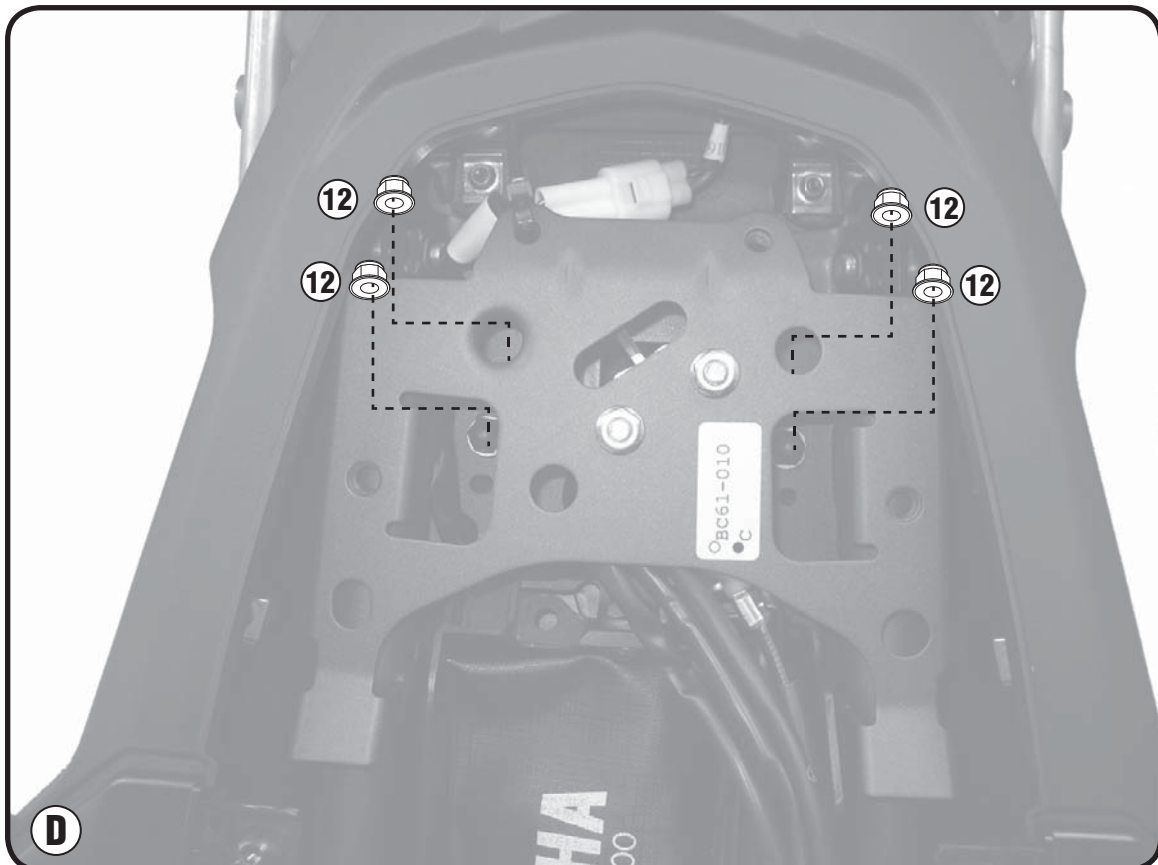

PLXR2130 - KLXR2130

PORTAVALIGIE LATERALE SPECIFICO - SPECIFIC TUBULAR SIDE-CASE HOLDER - PORTE-VALISES LATÉRAUX SPÉCIFIQUE
SPEZIFISCHES STAHLROHR-SEITENTRAEGER - PORTA MALETAS LATERALES ESPECÍFICO - TRONCO LADO ESPECÍFICO

YAMAHA MT-07 TRACER (2016)