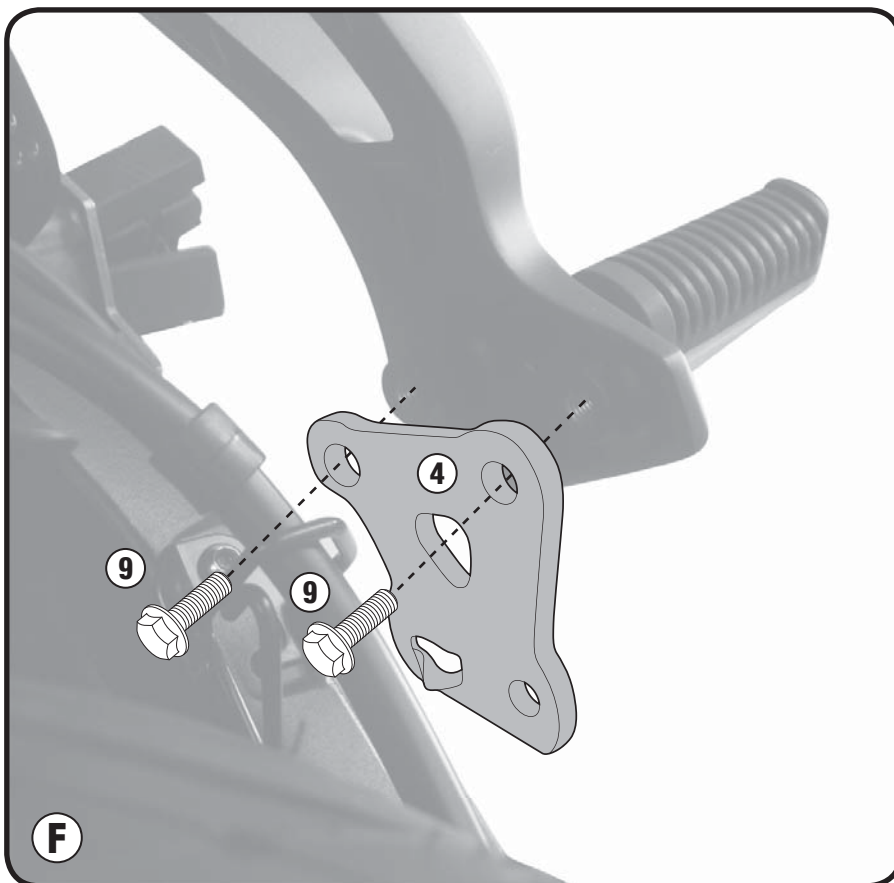

PLXR2130 - KLXR2130

PORTAVALIGIE LATERALE SPECIFICO - SPECIFIC TUBULAR SIDE-CASE HOLDER - PORTE-VALISES LATÉRAUX SPÉCIFIQUE
SPEZIFISCHES STAHLROHR-SEITENTRAEGER - PORTA MALETAS LATERALES ESPECÍFICO - TRONCO LADO ESPECÍFICO

YAMAHA MT-07 TRACER (2016)