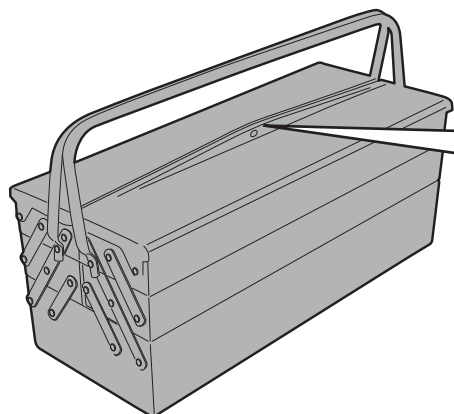

PLXR2130 - KLXR2130

PORTAVALIGIE LATERALE SPECIFICO - SPECIFIC TUBULAR SIDE-CASE HOLDER - PORTE-VALISES LATÉRAUX SPÉCIFIQUE

SPEZIFISCHES STAHLROHR-SEITENTRAEGER - PORTA MALETAS LATERALES ESPECÍFICO - TRONCO LADO ESPECÍFICO

YAMAHA MT-07 TRACER (2016)

N°	Descrizione	Caratteristiche	Codice	Quantità
1	Telaio laterale - Side frame - Châssis latéral - Soporte lateral - Seitenrahmen - Suporte lateral	-	PLXR2130DXS PLXR2130SXS	2 (Dx,Sx)
2	Ponte Posteriore - Rear Bridge - Pont Postérieure Verbindungsrohr - Puente Trasero - Ponte Traseira	-	GNB1694V	1
3	Ponte - Bridge - Pont Brücke - Puente - Ponte	-	GNB1695V	1
4	Supporto inferiore - Lower support - Support inférieur - Soporte inferior - Untere Halterung - Suporte inferior	-	GL3262DXS GL3262SXS	2 (Dx,Sx)
5	Supporto inferiore - Lower support - Support inférieur - Soporte inferior - Untere Halterung - Suporte inferior	-	GL3263DXS GL3263SXS	2 (Dx,Sx)
6	Vite - Screw Vis - Schraube Tornillo - Parafuso	TBEI M6x40	640TBEI	4
7	Vite - Screw Vis - Schraube Tornillo - Parafuso	TBEI M8x40	840TBEI	2
8	Vite - Screw Vis - Schraube Tornillo - Parafuso	TBEI M8x25	825TBEI	2
9	Vite - Screw Vis - Schraube Tornillo - Parafuso	TEF M8x16	816TEF	4
10	Rondella - Washer Rondelle - Scheibe Arandela - Arruela	Ø6	6RON	4
11	Distanziale - Spacer Entretoise - Distanzstueck Distanciador - Espaçador	Ø14x14 Foro 6,5mm	C14L14F6,5T	4
12	Dado - Bolt - Ecrou Mutter - Tuerca - Porca	Dado Autobloccante Flangiato M6	6DADIAFLN	4
13	Distanziale - Spacer Entretoise - Distanzstueck Distanciador - Espaçador	Ø20x6,2 Foro 8,5mm	C20L6,2F8,5T	2
14	Chiave Per Viti A Testa Speciale Special Key - Cle Speciale Spezialschlüssel Zur Demontage Des Trägers Llave Para Tornillos Con Cabeza Especial	-	PLXRC	1
15	Boccola - Mounting bush - Entretoise de montage - Cilindro de fijación - Montagehülse - Bucha de fixação	-	Z2379	4
16	Particolari Inclusi nel 2130FZ Components Included In The 2130FZ Pièces Incluses Dans El 2130FZ Bestandteile im 2130FZ enthalten Despieces Incluidos 2130FZ Explodiu incluído da 2130FZ	-	-	-
17	MOUSSE	-	Z2417	1

PLXR2130 - KLXR2130

PORTAVALIGIE LATERALE SPECIFICO - SPECIFIC TUBULAR SIDE-CASE HOLDER - PORTE-VALISES LATÉRAUX SPÉCIFIQUE
SPEZIFISCHES STAHLROHR-SEITENTRAEGER - PORTA MALETAS LATERALES ESPECÍFICO - TRONCO LADO ESPECÍFICO

YAMAHA MT-07 TRACER (2016)